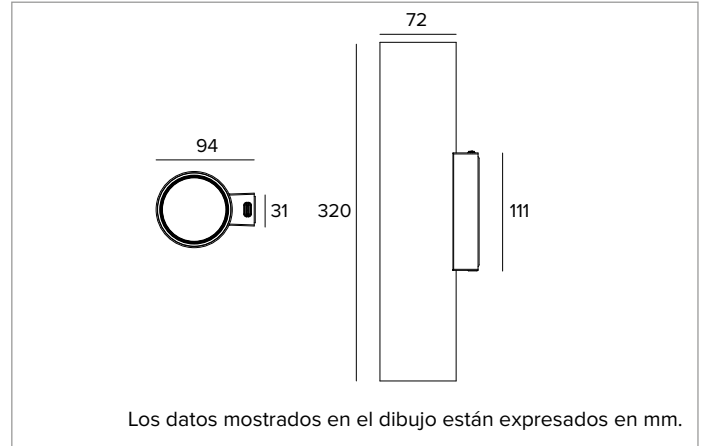

### Luminaria de pared LED para emisión de luz directa alimentada con tensión de red

	3000K	H(m)	D(m)	E <sub>max</sub> (lx)		
	Ra90		46°			
Fixture Power	11W	1	0.85	2132		
Source Flux	1534lm	2	1.70	533		
Fixture Flux	1156lm	3	2.55	237		
Efficacy	101lm/W	4	3.40	133		
TS1874	I <sub>max</sub> =1390cd/klm	I <sub>max</sub>	2133cd	5	4.25	85